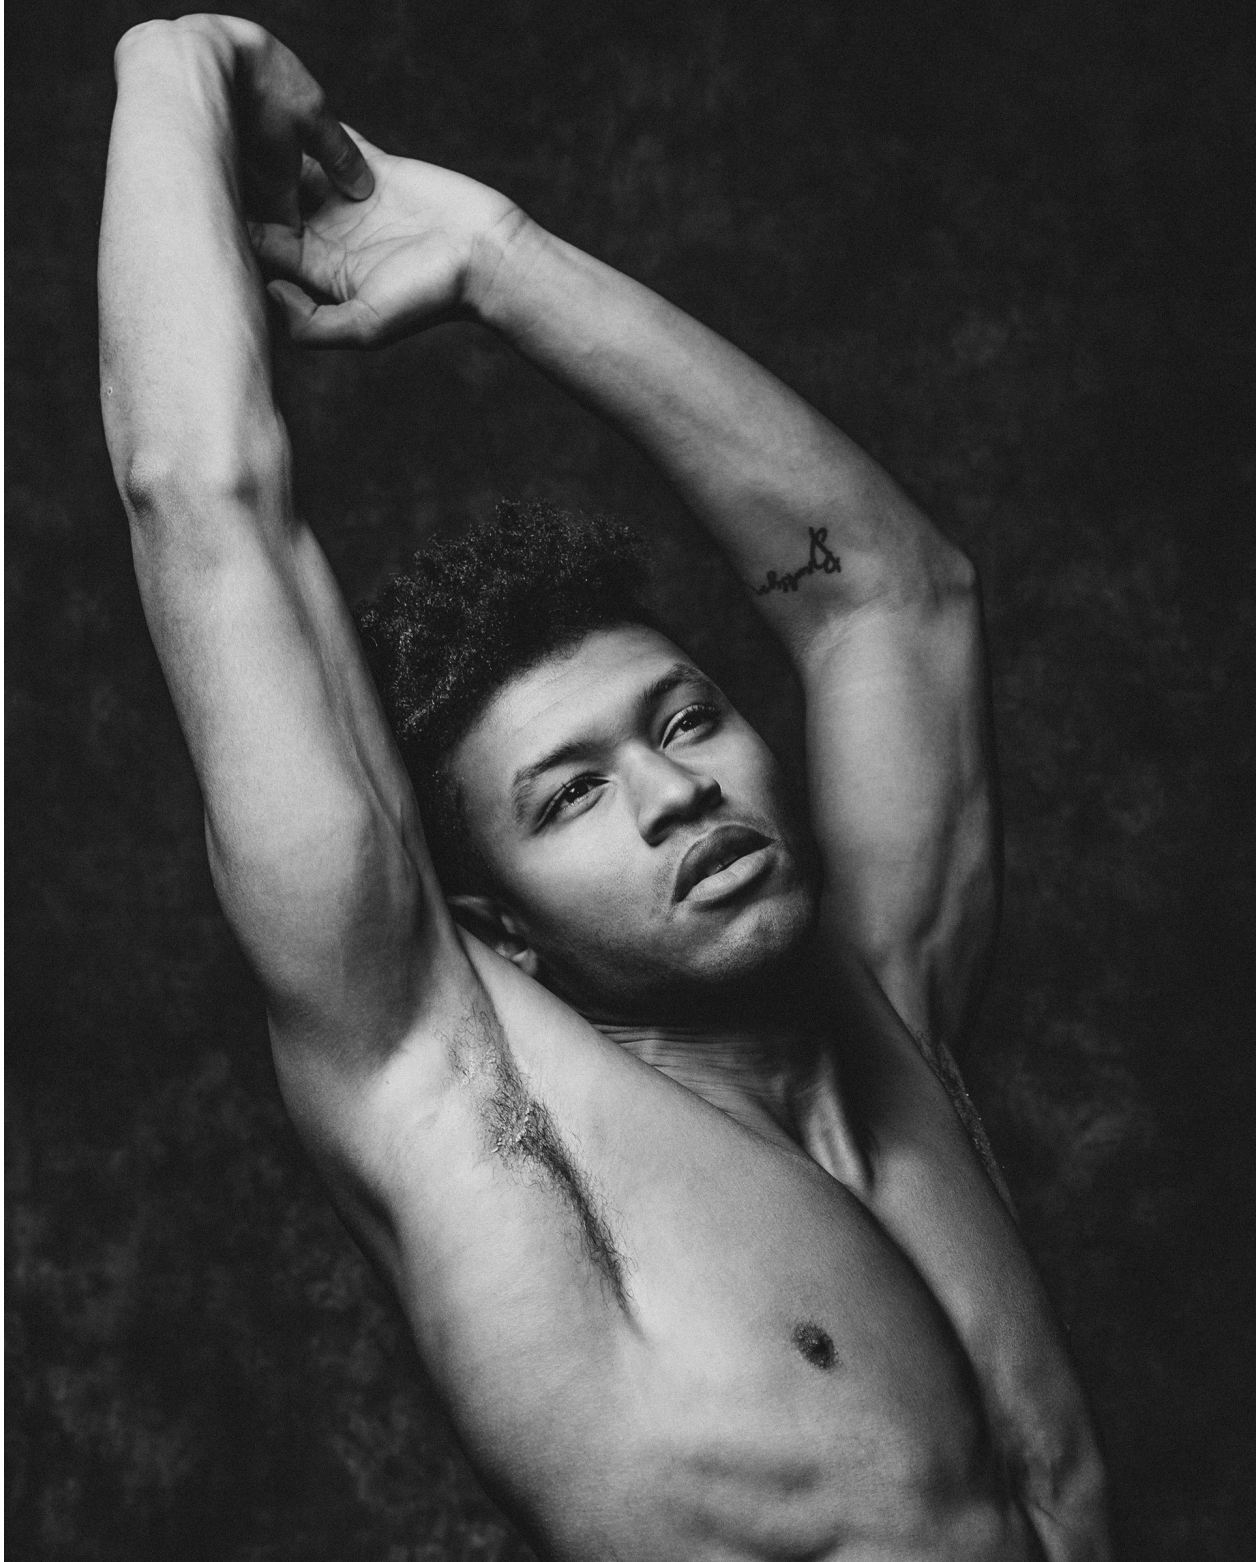

# MAC LALANNE

height 187 cm · waist 79 cm · suit 50  
shoes size 43 · hair black · eyes brown